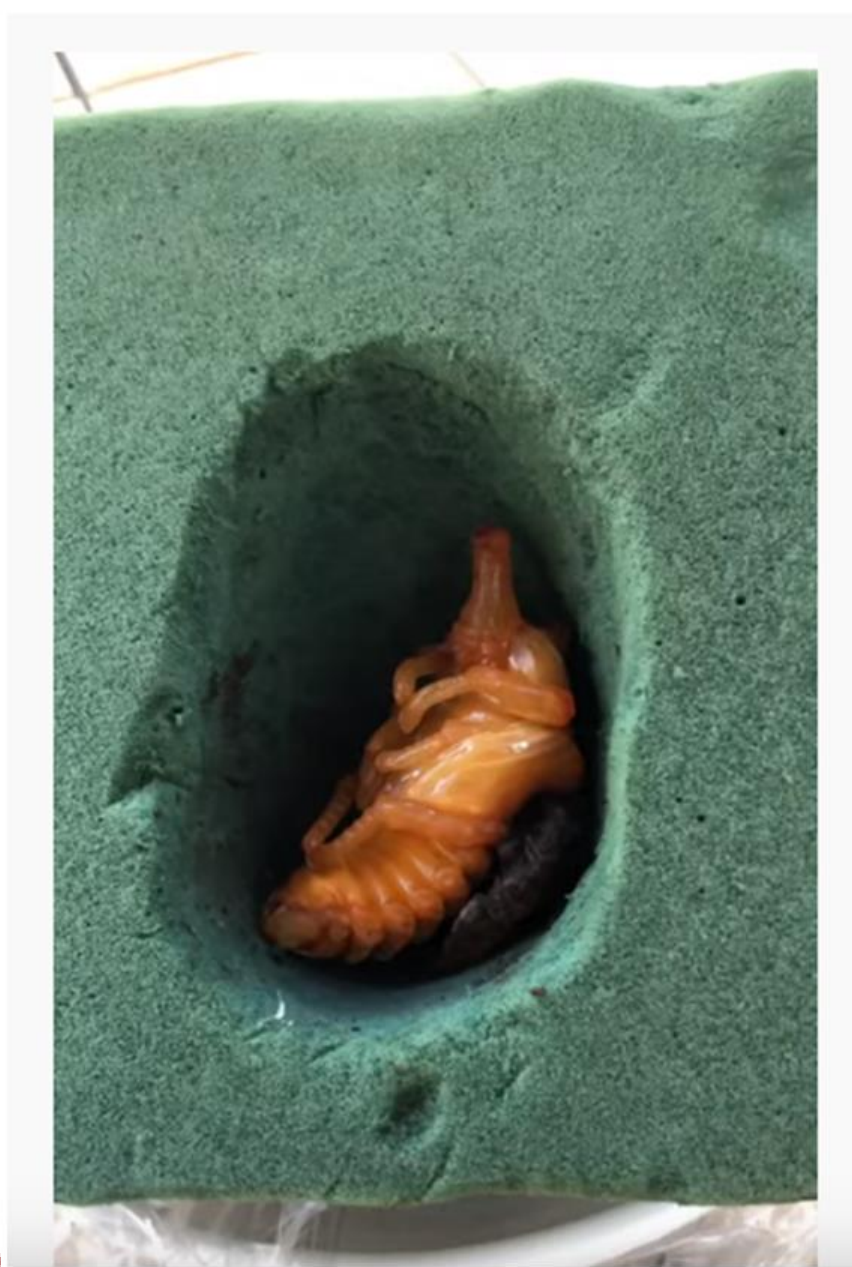

© カブトムシチャンネル